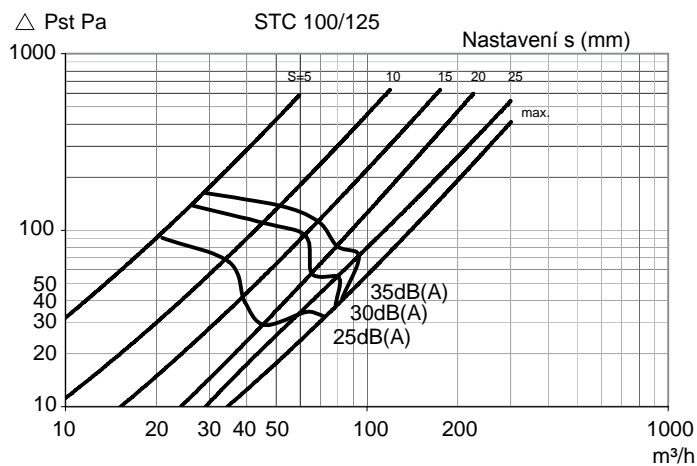

Talířový ventil odváděného vzduchu Zehnder STC 100/125