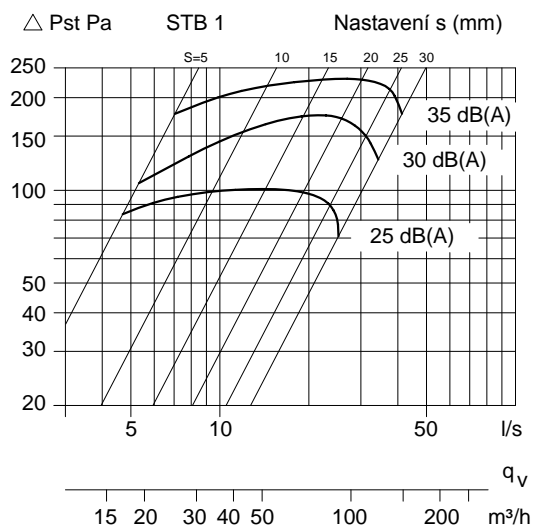

Talířový ventil odváděného vzduchu Zehnder STB