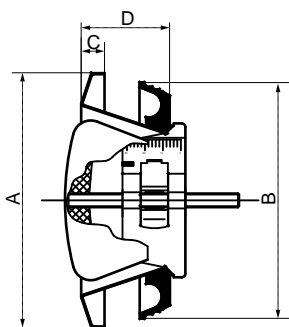

Souhrnná specifikace Zehnder STC 100/125

Ventil odváděného vzduchu z plastu určený pro stěnové i stropní osazení. Průtok vzduchu může být na ventilu plynule nastaven a toto nastavení fixováno. Uchycení pomocí montážní svorky.
Barva: Bílý plast.

Talířový ventil odváděného vzduchu Zehnder STB

Rozměrový náčrt: talířový ventil odváděného vzduchu Zehnder STB

Provedení	Připojení	A	B	C	D	Kat. číslo
Zehnder STB-1-100	DN 100	142	100	13	50	705 510 021
Zehnder STB-1-125	DN 125	142	125	13	50	705 512 521
Zehnder STB-2-125	DN 125	170	125	16	50	705 522 521