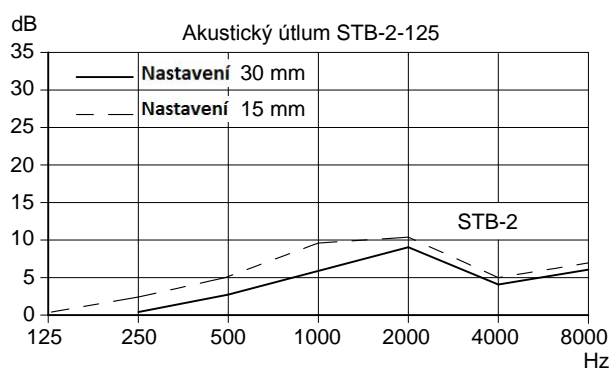

Talířový ventil odváděného vzduchu Zehnder STB