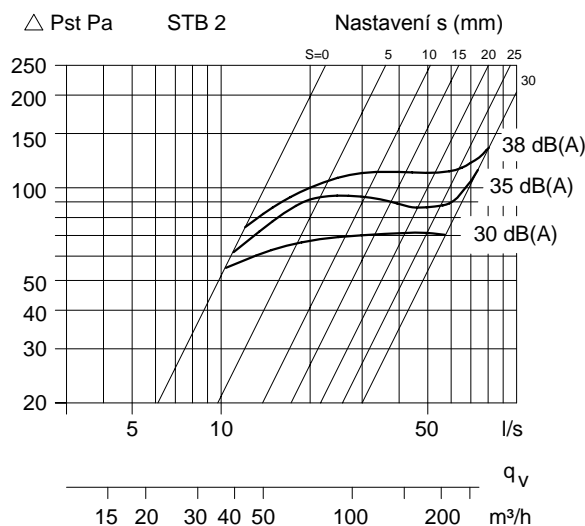

Talířový ventil odváděného vzduchu Zehnder STB