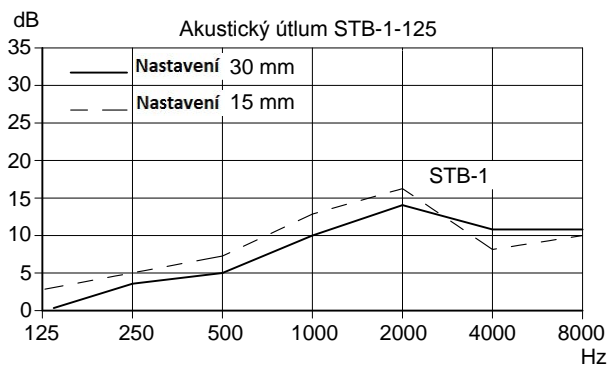

Talířový ventil odváděného vzduchu Zehnder STB