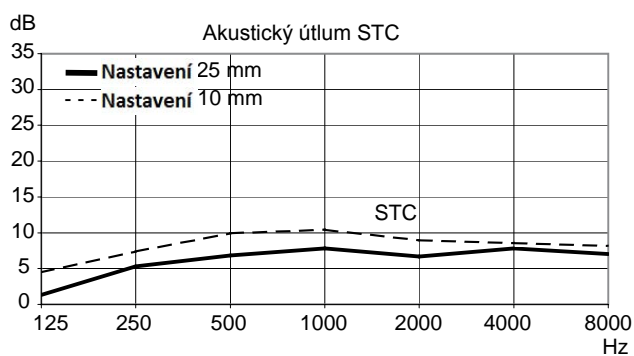

Talířový ventil odváděného vzduchu Zehnder STC 100/125