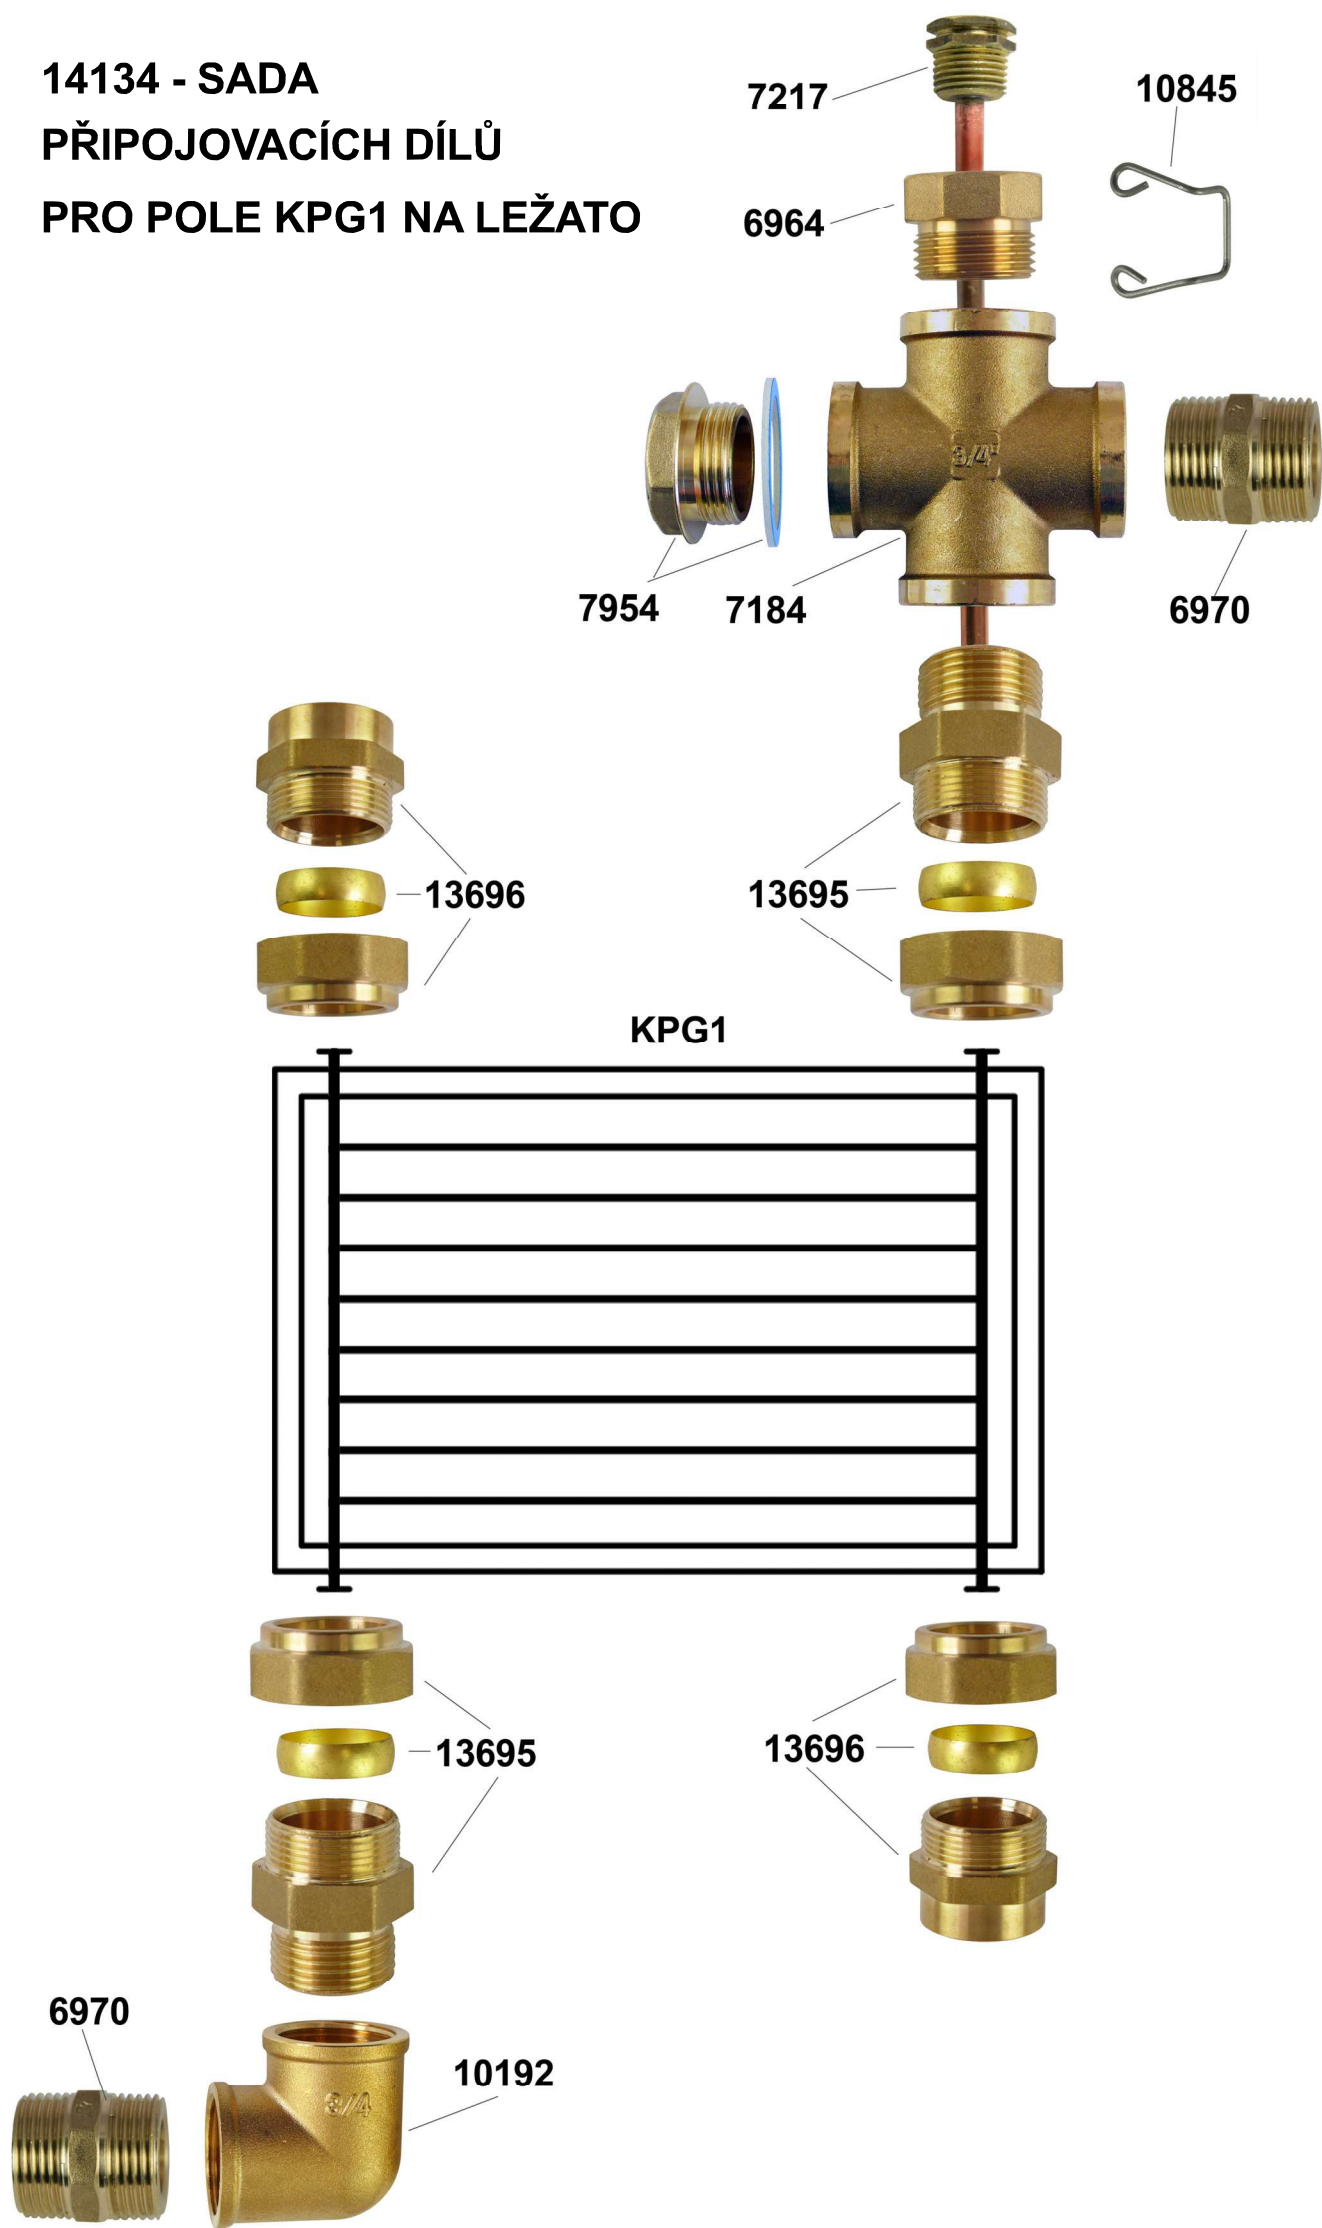

**14134 - SADA
PŘIPOJOVACÍCH DÍLŮ
PRO POLE KPG1 NA LEŽATO**

Sada připojovacích dílů pro pole KPG1 na ležato

Sada propojovací naležato, kód sady 14134			
Obrázek	Označení	Množství	Kód jednotlivého dílu
	Šroubení 22 mm zaslepovací	2 ks	13696
	Šroubení 22-3/4" M - přímé bez zátky	2 ks	13695
	Vsuvka 3/4" (vnější/vnější) silná stěna	2 ks	6970
	Koleno 3/4" mosaz FF	1 ks	10192
	Kříž mosaz 4 x 3/4" F	1 ks	7184
	Zátka 3/4" + těsnění, mosaz (ke kódu 7628)	1 ks	7954
	Vsuvka 1/2" x 3/4" (vnitřní/vnější) silná stěna	1 ks	6964
	Jímka 7x8-200, 1čidlo, 1/2"	1 ks	7217
	Pružinka kapiláry malá 1/2" - nerez	1 ks	10845