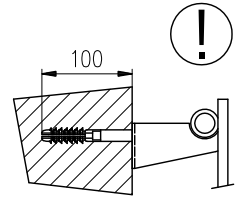

CONCEPT 200 - FLUTE

CONCEPT 200 - LYRA

CONCEPT 200 - VIOLA

CONCEPT 200 - TUBE

RAL SATÉN, S02 ANTRACIT, S01 HLINÍK

ROZMĚR VÝROBKU	
VÝŠKA H	DĚLKA L
1175	450/600
1655	450/600

CHROM

CONCEPT 200 - TUBE EXTRA

RAL SATÉN, S02 ANTRACIT, S01 HLINÍK

ROZMĚR VÝROBKU	
VÝŠKA H	DĚLKA L
1175	450/600
1655	450/600

TUBE EXTRA 450, *600

CHROM

TUBE EXTRA 450, *600