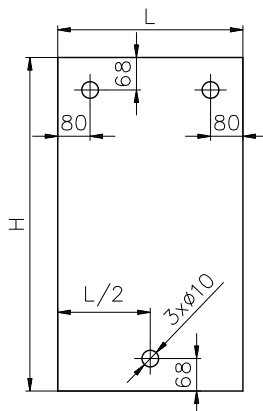

CONCEPT 200 - FLUTE

CONCEPT 200 - LYRA

CONCEPT 200 - VIOLA

CONCEPT 200 - TUBE

RAL SATÉN, S02 ANTRACIT, S01 HLINÍK

ROZMĚR VÝROBKU	
VÝŠKA H	DĚLKA L
1175	450/600
1655	450/600

CHROM

CONCEPT 200 - TUBE EXTRA

RAL SATÉN, S02 ANTRACIT, S01 HLINÍK

ROZMĚR VÝROBKU	
VÝŠKA H	DĚLKA L
1175	450/600
1655	450/600

TUBE EXTRA 450, *600

CHROM

TUBE EXTRA 450, *600