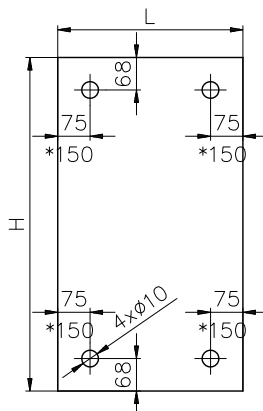

CONCEPT 200 - FLUTE

CONCEPT 200 - LYRA

CONCEPT 200 - VIOLA

CONCEPT 200 - TUBE

RAL SATÉN, S02 ANTRACIT, S01 HLINÍK

ROZMĚR VÝROBKU	
VÝŠKA H	DĚLKA L
1175	450/600
1655	450/600

CHROM

CONCEPT 200 - TUBE EXTRA

RAL SATÉN, S02 ANTRACIT, S01 HLINÍK

ROZMĚR VÝROBKU	
VÝŠKA H	DĚLKA L
1175	450/600
1655	450/600

TUBE EXTRA 450, *600

CHROM

TUBE EXTRA 450, *600