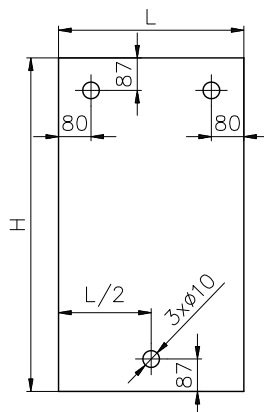

CONCEPT 200 - FLUTE

CONCEPT 200 - LYRA

CONCEPT 200 - VIOLA

CONCEPT 200 - TUBE

RAL SATÉN, S02 ANTRACIT, S01 HLINÍK

ROZMĚR VÝROBKU	
VÝŠKA H	DĚLKA L
1175	450/600
1655	450/600

CHROM

CONCEPT 200 - TUBE EXTRA

RAL SATÉN, S02 ANTRACIT, S01 HLINÍK

ROZMĚR VÝROBKU	
VÝŠKA H	DĚLKA L
1175	450/600
1655	450/600

TUBE EXTRA 450, *600

CHROM

TUBE EXTRA 450, *600