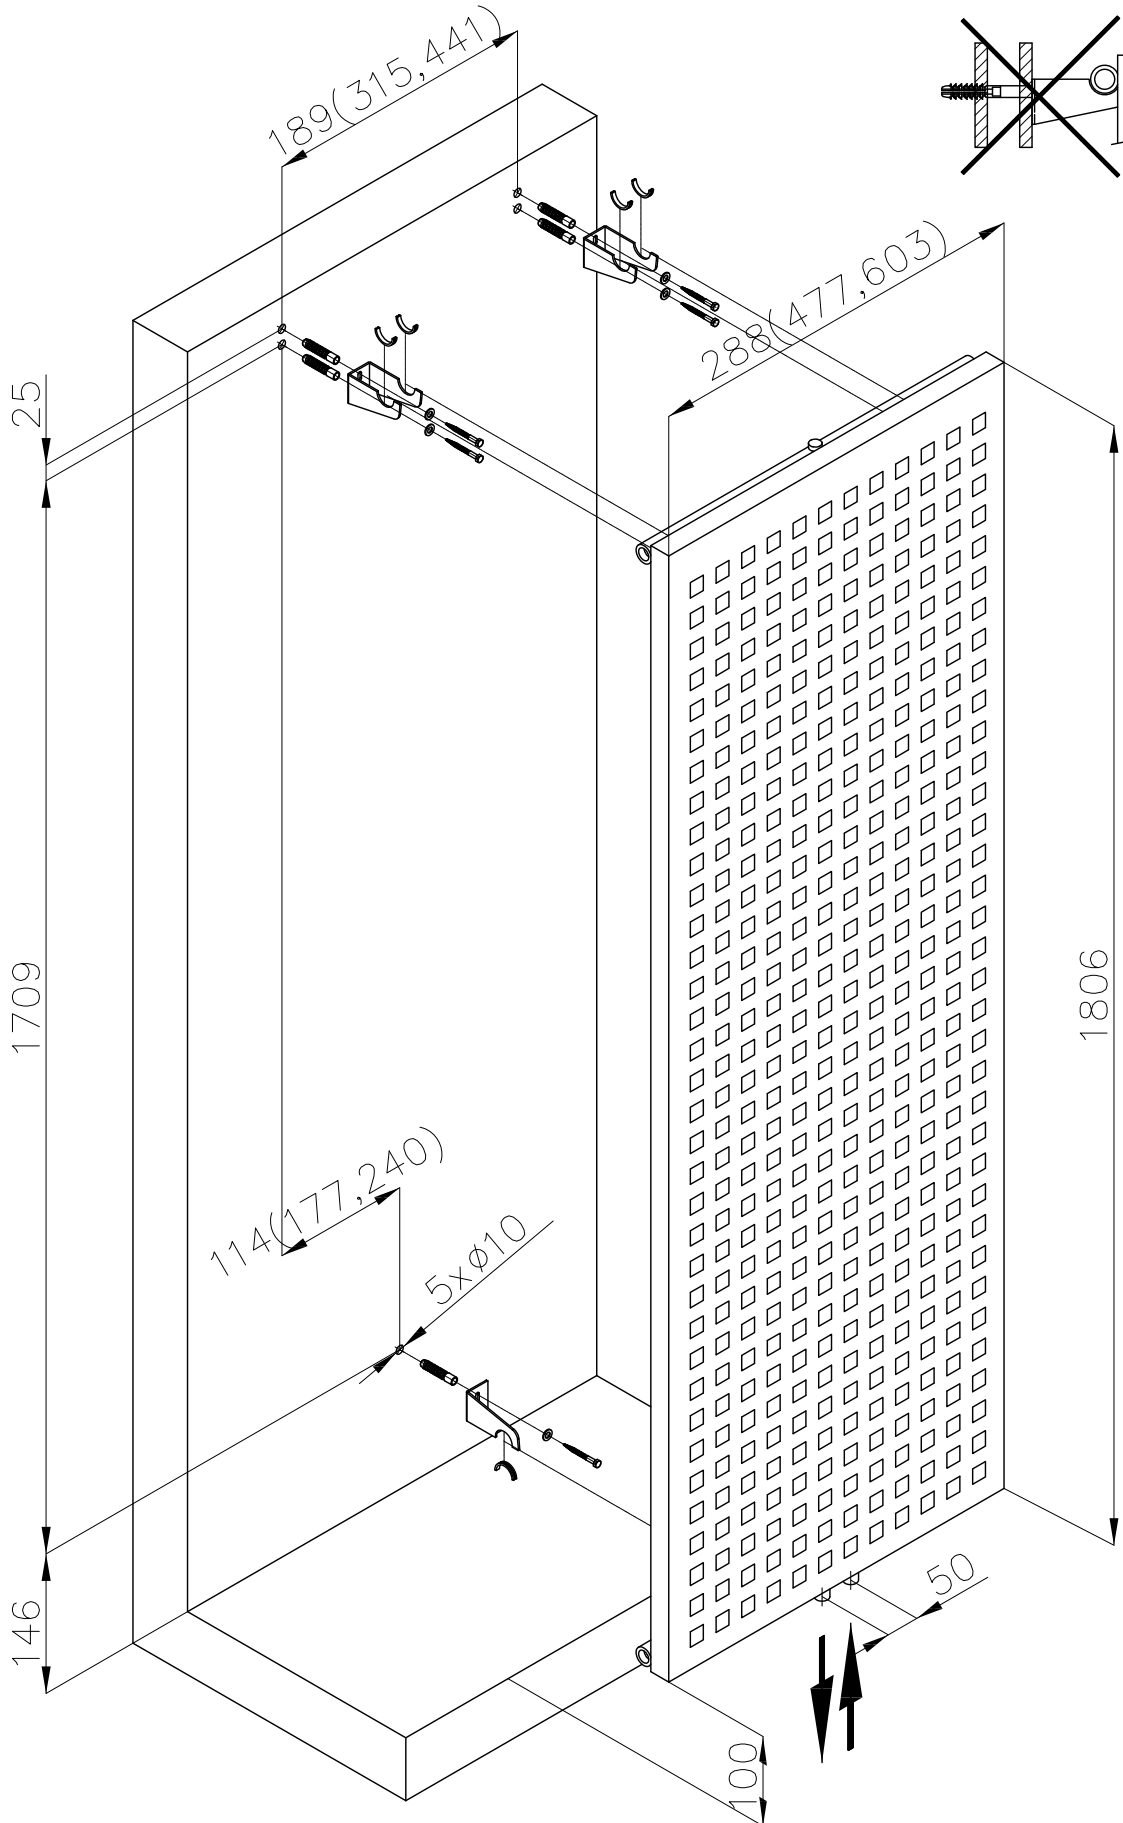

CONCEPT 200 - FLUTE

CONCEPT 200 - LYRA

CONCEPT 200 - VIOLA

CONCEPT 200 - TUBE

RAL SATÉN, S02 ANTRACIT, S01 HLINÍK

ROZMĚR VÝROBKU	
VÝŠKA H	DĚLKA L
1175	450/600
1655	450/600

CHROM

CONCEPT 200 - TUBE EXTRA

RAL SATÉN, S02 ANTRACIT, S01 HLINÍK

ROZMĚR VÝROBKU	
VÝŠKA H	DĚLKA L
1175	450/600
1655	450/600

TUBE EXTRA 450, *600

CHROM

TUBE EXTRA 450, *600