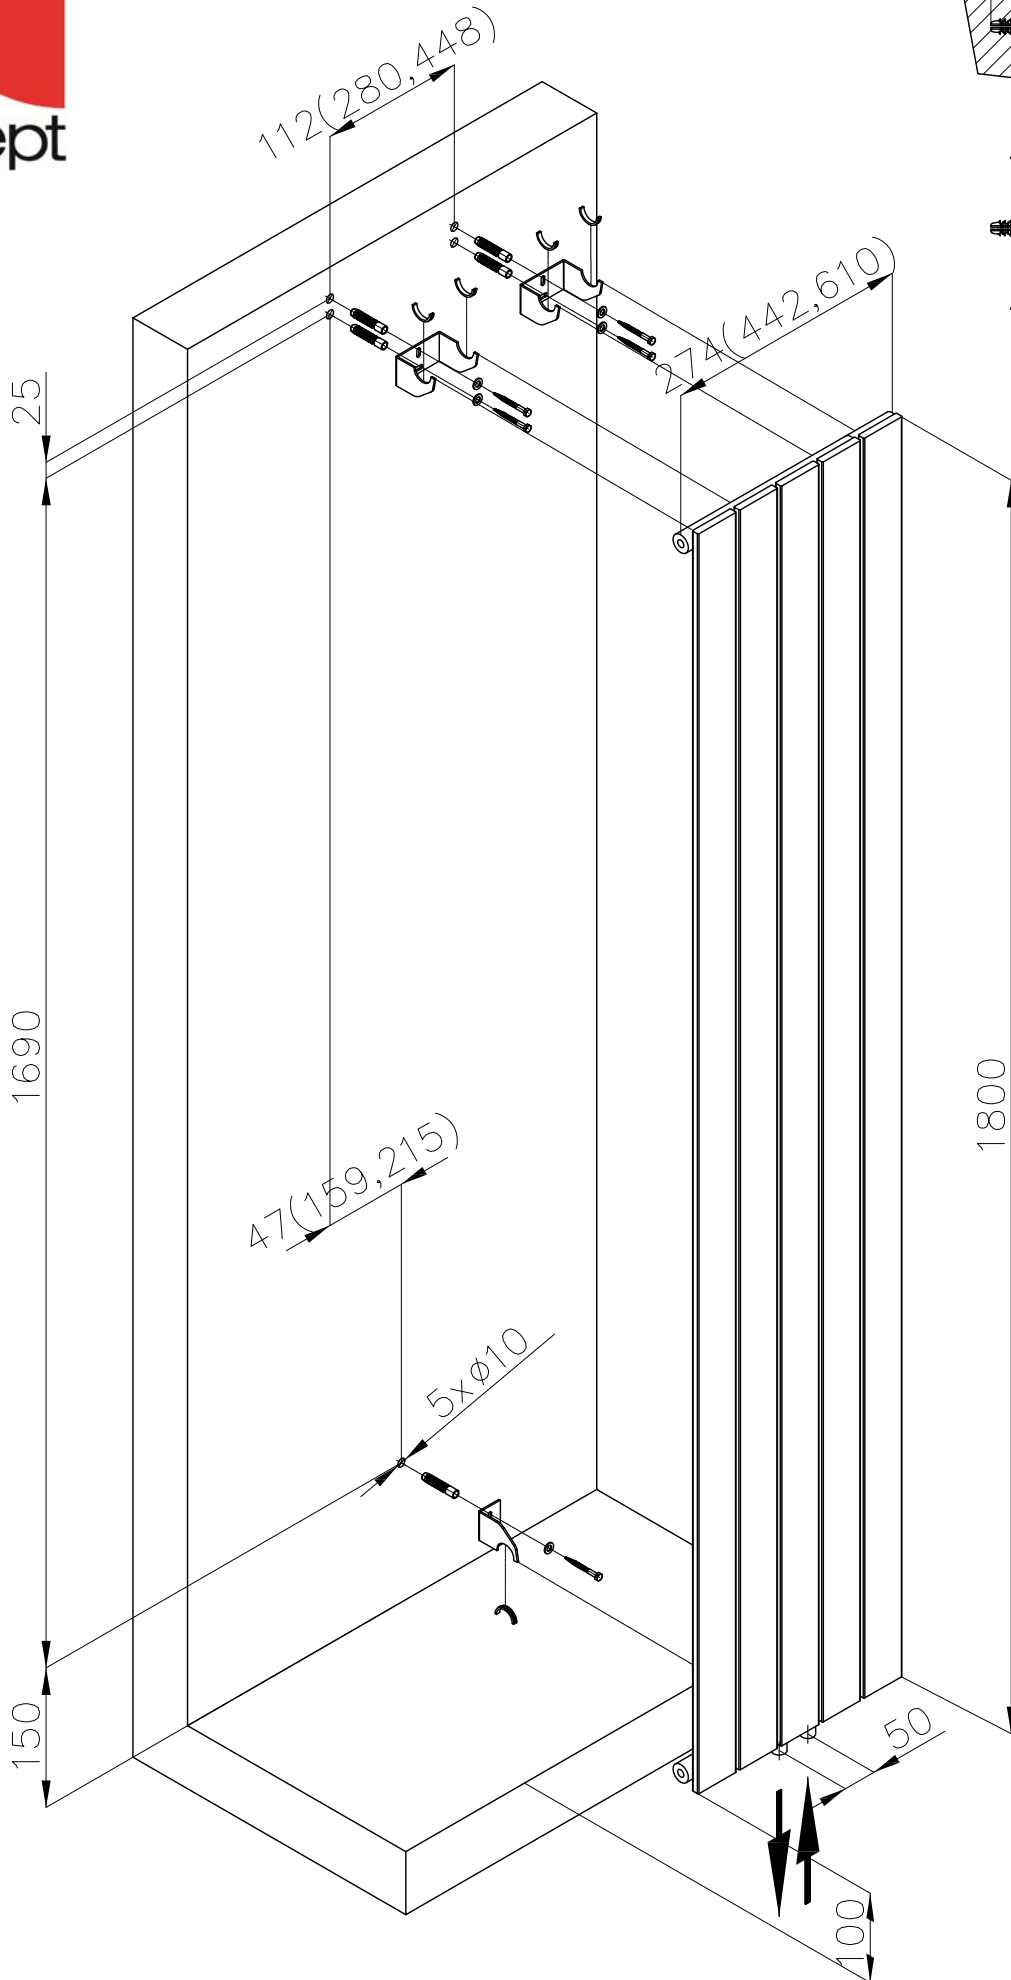

CONCEPT 200 - FLUTE

CONCEPT 200 - LYRA

CONCEPT 200 - VIOLA

CONCEPT 200 - TUBE

RAL SATÉN, S02 ANTRACIT, S01 HLINÍK

ROZMĚR VÝROBKU	
VÝŠKA H	DĚLKA L
1175	450/600
1655	450/600

CHROM

CONCEPT 200 - TUBE EXTRA

RAL SATÉN, S02 ANTRACIT, S01 HLINÍK

ROZMĚR VÝROBKU	
VÝŠKA H	DĚLKA L
1175	450/600
1655	450/600

TUBE EXTRA 450, *600

CHROM

TUBE EXTRA 450, *600