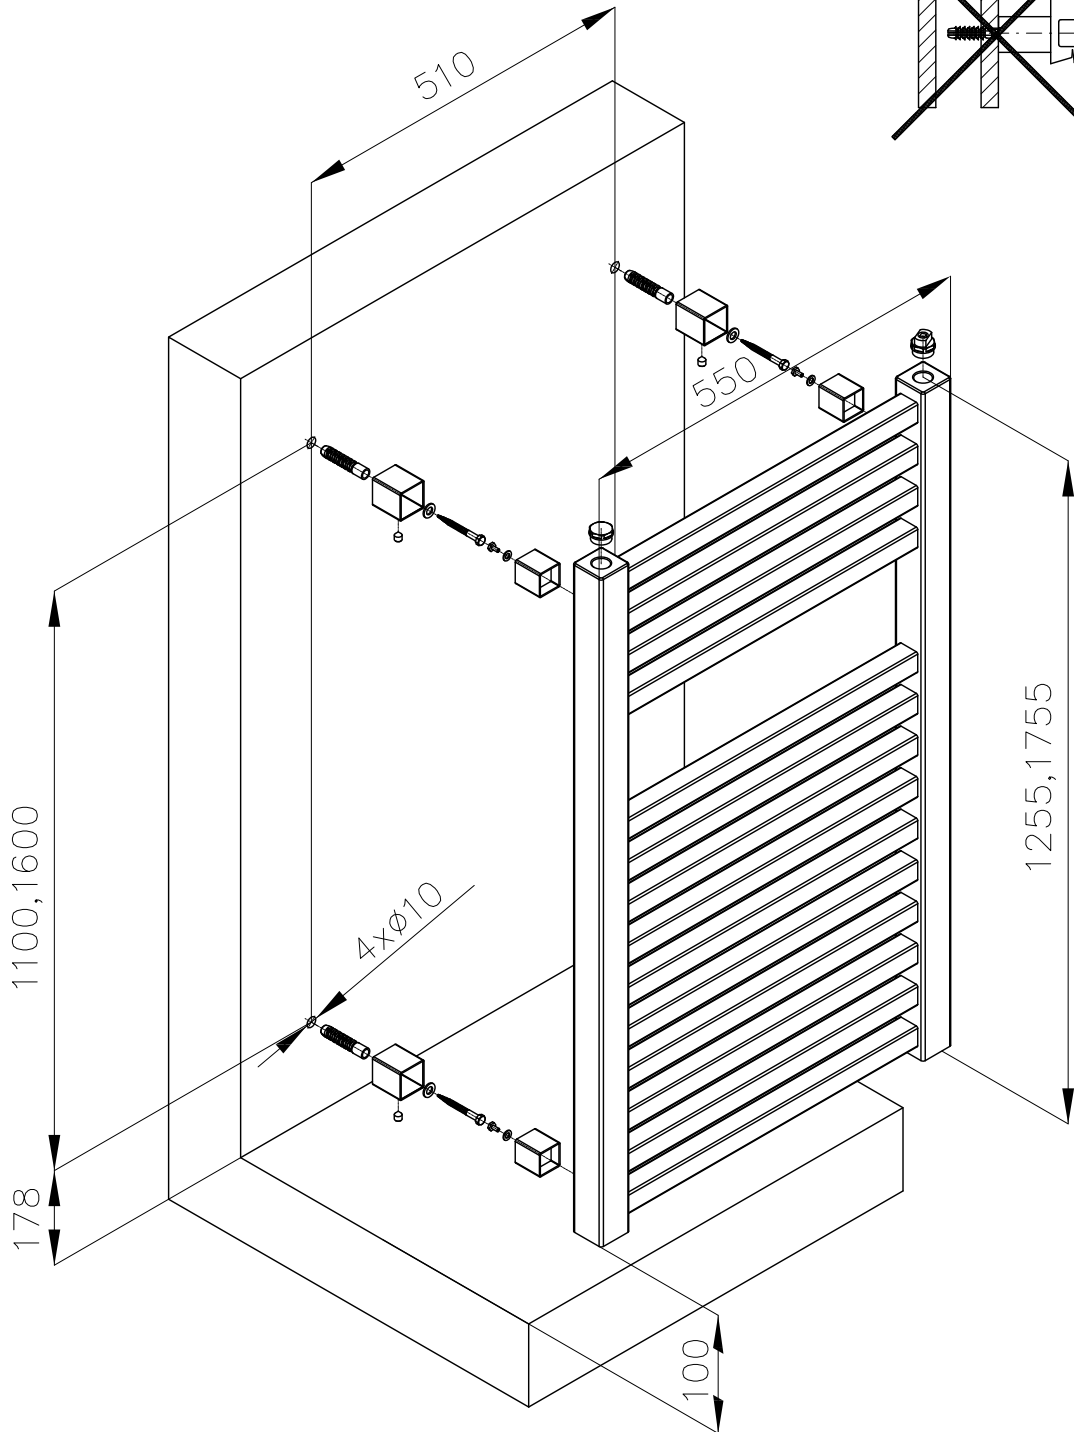

CONCEPT 200 - FLUTE

CONCEPT 200 - LYRA

CONCEPT 200 - VIOLA

CONCEPT 200 - TUBE

RAL SATÉN, S02 ANTRACIT, S01 HLINÍK

ROZMĚR VÝROBKU	
VÝŠKA H	DĚLKA L
1175	450/600
1655	450/600

CHROM

CONCEPT 200 - TUBE EXTRA

RAL SATÉN, S02 ANTRACIT, S01 HLINÍK

ROZMĚR VÝROBKU	
VÝŠKA H	DĚLKA L
1175	450/600
1655	450/600

TUBE EXTRA 450, *600

CHROM

TUBE EXTRA 450, *600