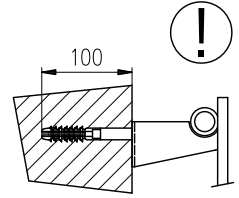

CONCEPT 200 - FLUTE

CONCEPT 200 - LYRA

CONCEPT 200 - VIOLA

CONCEPT 200 - TUBE

RAL SATÉN, S02 ANTRACIT, S01 HLINÍK

ROZMĚR VÝROBKU	
VÝŠKA H	DĚLKA L
1175	450/600
1655	450/600

CHROM

CONCEPT 200 - TUBE EXTRA

RAL SATÉN, S02 ANTRACIT, S01 HLINÍK

ROZMĚR VÝROBKU	
VÝŠKA H	DĚLKA L
1175	450/600
1655	450/600

TUBE EXTRA 450, *600

CHROM

TUBE EXTRA 450, *600