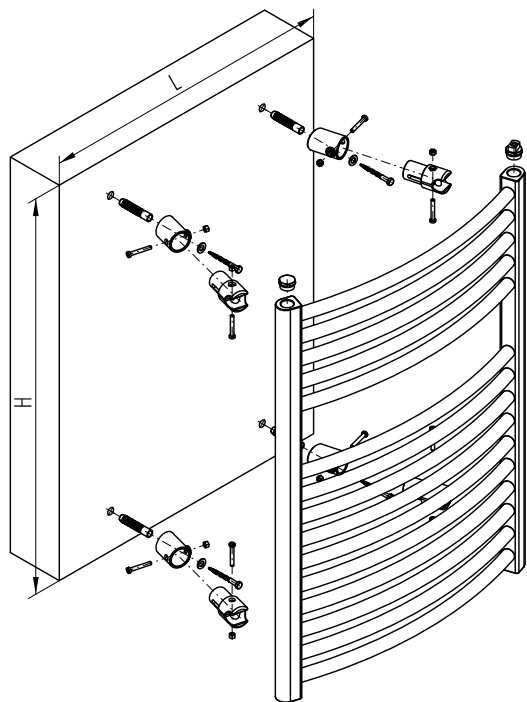

CONCEPT 200 - FLUTE

CONCEPT 200 - LYRA

CONCEPT 200 - VIOLA

CONCEPT 200 - TUBE

RAL SATÉN, S02 ANTRACIT, S01 HLINÍK

ROZMĚR VÝROBKU	
VÝŠKA H	DĚLKA L
1175	450/600
1655	450/600

CHROM

CONCEPT 200 - TUBE EXTRA

RAL SATÉN, S02 ANTRACIT, S01 HLINÍK

ROZMĚR VÝROBKU	
VÝŠKA H	DĚLKA L
1175	450/600
1655	450/600

TUBE EXTRA 450, *600

CHROM

TUBE EXTRA 450, *600