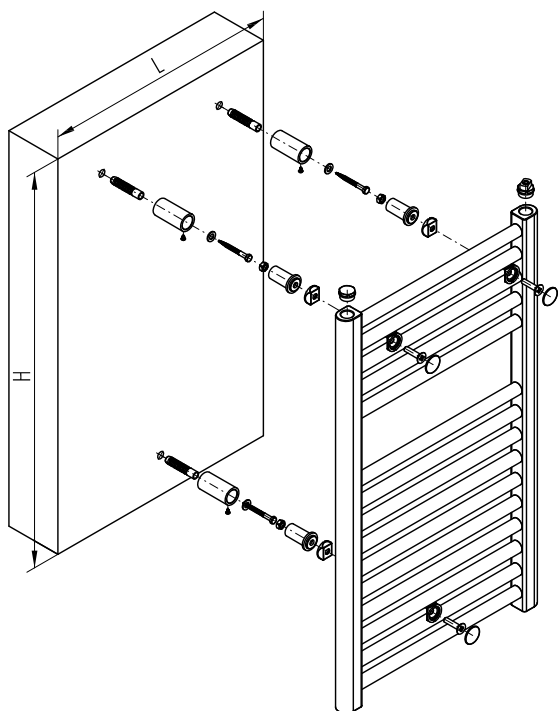

CONCEPT 200 - FLUTE

CONCEPT 200 - LYRA

CONCEPT 200 - VIOLA

CONCEPT 200 - TUBE

RAL SATÉN, S02 ANTRACIT, S01 HLINÍK

ROZMĚR VÝROBKU	
VÝŠKA H	DĚLKA L
1175	450/600
1655	450/600

CHROM

CONCEPT 200 - TUBE EXTRA

RAL SATÉN, S02 ANTRACIT, S01 HLINÍK

ROZMĚR VÝROBKU	
VÝŠKA H	DĚLKA L
1175	450/600
1655	450/600

TUBE EXTRA 450, *600

CHROM

TUBE EXTRA 450, *600