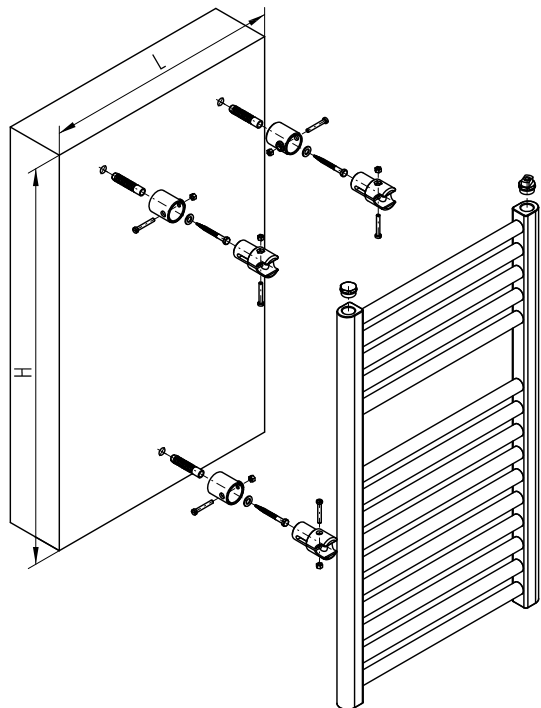

CONCEPT 200 - FLUTE

CONCEPT 200 - LYRA

CONCEPT 200 - VIOLA

CONCEPT 200 - TUBE

RAL SATÉN, S02 ANTRACIT, S01 HLINÍK

ROZMĚR VÝROBKU	
VÝŠKA H	DĚLKA L
1175	450/600
1655	450/600

CHROM

CONCEPT 200 - TUBE EXTRA

RAL SATÉN, S02 ANTRACIT, S01 HLINÍK

ROZMĚR VÝROBKU	
VÝŠKA H	DĚLKA L
1175	450/600
1655	450/600

TUBE EXTRA 450, *600

CHROM

TUBE EXTRA 450, *600